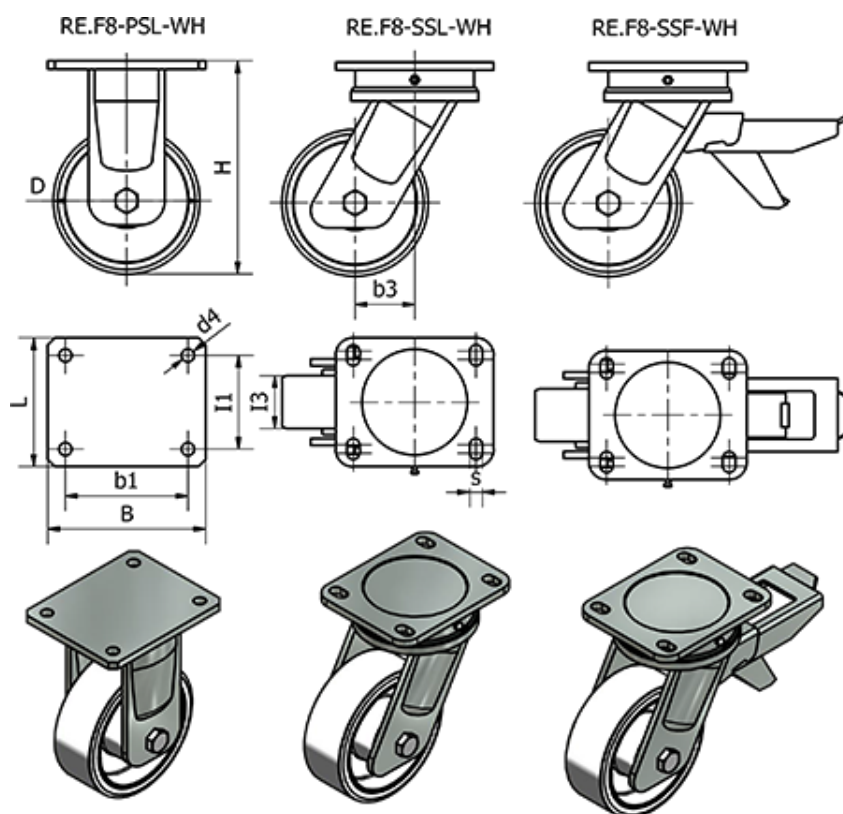

Varenummer: 2314449563

Beskrivelse: E+G kunststof hjul

RE.F8-200-SSL-WH - Drejeligt konsol u/bremse i Galvaniseret stål

## Mål

B	= 135	I3	= 50
b1	= 105	Kode	= 449563
b3	= 70	L	= 110
D	= 200	R	= 157
d4	=	Rullemodstand (N)	= 6500
Dynamisk belastning (N)	= 9000	s	= 11
H	= 252	Type	= RE.F8-200-SSL-WH
I1	= 80	Vægt (g)	= 4220